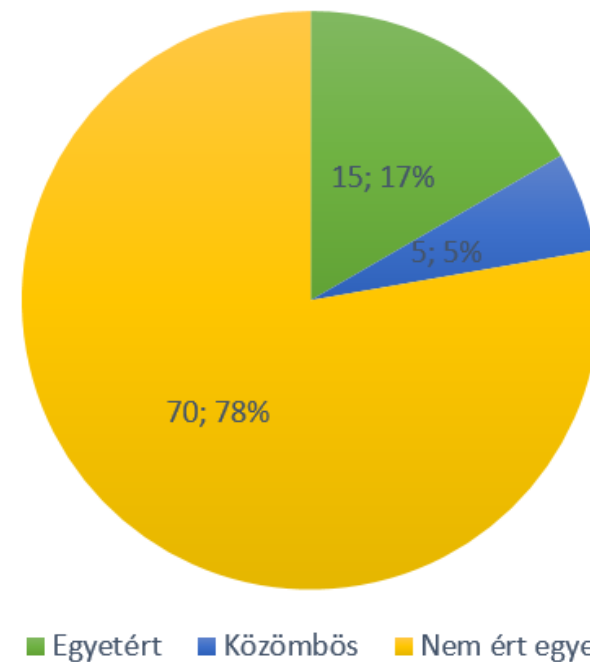

MOONWALK

LOOSE ENDS

HIDDEN DIMENSIONS

A legtöbb vagy az összes szegregáltan működő iskolát, osztályt, ahol kizárólag az enyhe vagy mérsékelt fogyatékossgal élő tanulókat oktatni meg kell szüntetni